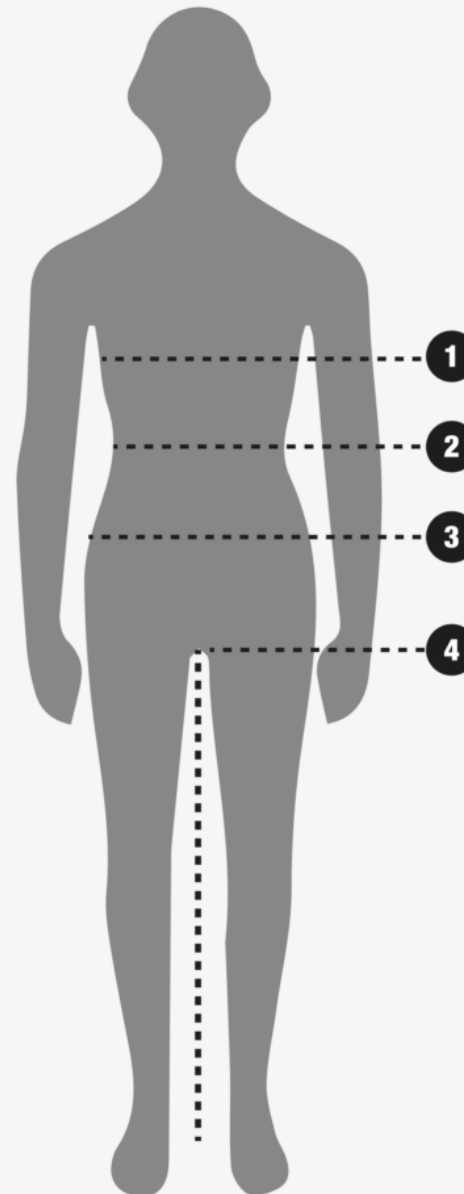

### 1 **Bryst**

Hold målebåndet under armhulerne og mål brystvidden på det bredeste sted.

### 2 **Talje**

Mål din naturlige talje mellem den højeste del af hoftebenet og det nederste ribben.

### 3 **Hofte**

Mål rundt om hoften der hvor den er bredest.

### 4 **Indvendig benlængde**

Mål den indvendige benlængde fra skridtet og ned langs benet til gulvet.