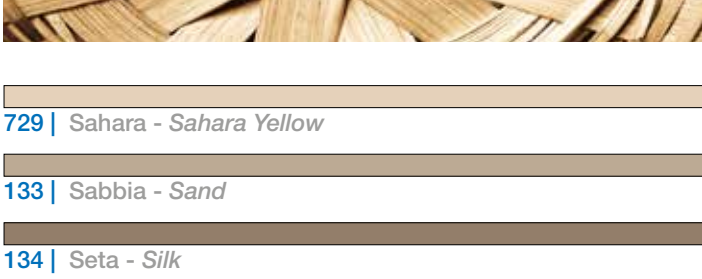

new

116 | Grigio Muschio - *Musk Grey*

174 | Tornado

new

119 | Grigio Londra - *London Grey*

114 | Antracite - *Anthracite*

NATURAL

729 | Sahara - *Sahara Yellow*

133 | Sabbia - *Sand*

134 | Seta - *Silk*

135 | Polvere Dorata - *Golden Dust*

new

152 | Liquirizia - *Liquorice*

142 | Marrone - *Brown*

147 | Cappuccino

136 | Fango - *Mud*