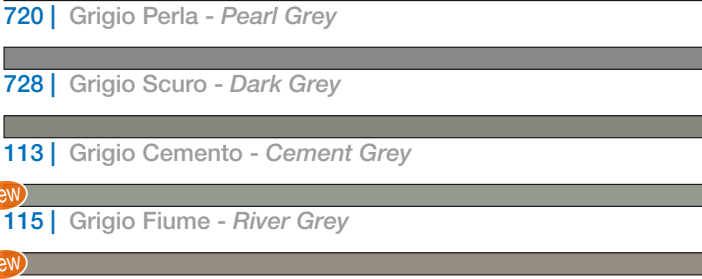

NEW GROUT
COLOUR COLLECTIONS

SERENE

999 | Trasparente - *Transparent*

799 | Bianco - *White*

100 | Bianco - *White*

710 | Bianco Ghiaccio - *Ice White*

700 | Traslucent

103 | Bianco Luna - *Moon White*

110 | Manhattan 2000

111 | Grigio Argento - *Silver Grey*

170 | Celeste Crocus - *Crocus Blue*

new

137 | Caraibi - *Caribbean*

290 | Crema - *Cream*

131 | Vaniglia - *Vanilla*

182 | Tormalina - *Tormaline*

TRADITIONAL

112 | Grigio Medio - *Medium Grey*

282 | Grigio Bardiglio - *Bardiglio Grey*

720 | Grigio Perla - *Pearl Grey*

728 | Grigio Scuro - *Dark Grey*

113 | Grigio Cemento - *Cement Grey*

new

115 | Grigio Fiume - *River Grey*