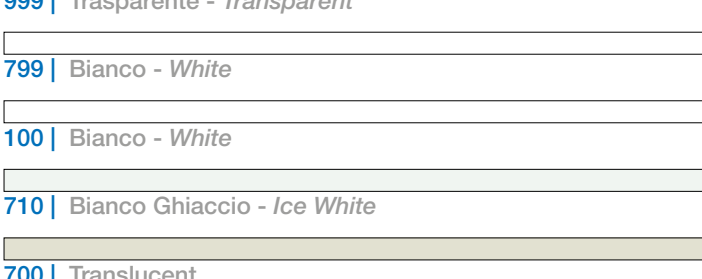

NEW GROUT
COLOUR COLLECTIONS

SERENE

999 | Trasparente - *Transparent*

799 | Bianco - *White*

100 | Bianco - *White*

710 | Bianco Ghiaccio - *Ice White*

700 | Traslucent

103 | Bianco Luna - *Moon White*