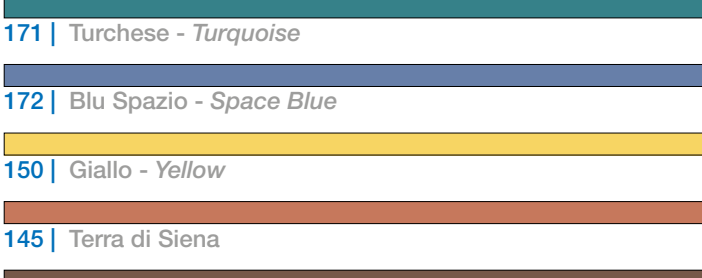

133 | Sabbia - *Sand*

134 | Seta - *Silk*

135 | Polvere Dorata - *Golden Dust*

new

152 | Liquirizia - *Liquorice*

142 | Marrone - *Brown*

147 | Cappuccino

136 | Fango - *Mud*

143 | Terracotta

ROMANCE

130 | Jasmine

132 | Beige 2000

new

138 | Mandorla - *Almond*

new

139 | Rosa Cipria - *Pink Powder*

141 | Caramel

162 | Viola - *Violet*

GLAMOUR

171 | Turchese - *Turquoise*

172 | Blu Spazio - *Space Blue*

150 | Giallo - *Yellow*

145 | Terra di Siena

144 | Cioccolato - *Chocolate*

149 | Sabbia Vulcanica - *Volcano Sand*

120 | Nero - *Black*

183 | Lime - *Lime Green*

173 | Oceano - *Ocean Blue*

283 | Blu Mare - *Sea Blue*

151 | Senape - *Mustard Yellow*

146 | Fondente - *Rich Brown*

165 | Ciliegia - *Cherry Red*