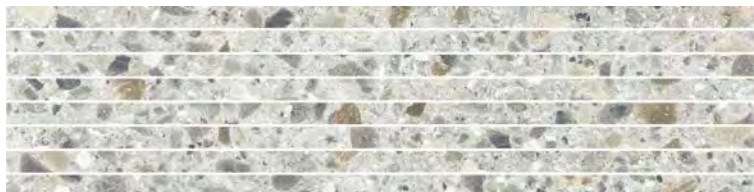

RETTIFICATO
RECTIFIED

60x120 | 24"x48"

60x60 | 24"x24"

30x60 | 12"x24"

30x30 | 12"x12"

MOSAICI SU RETE
MESH-MOUNTED
MOSAIC

120x30 (120x3,5) **Mosaico Tapparella**
48"x12"(48"x1") **Stripes Mosaic**

30x30 (4,8x4,8)
12"x12" (2"x2")