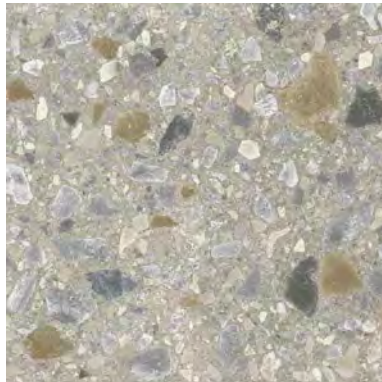

60x60 | 24"x24"