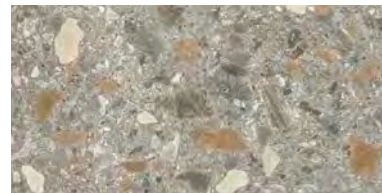

30x60 | 12"x24"