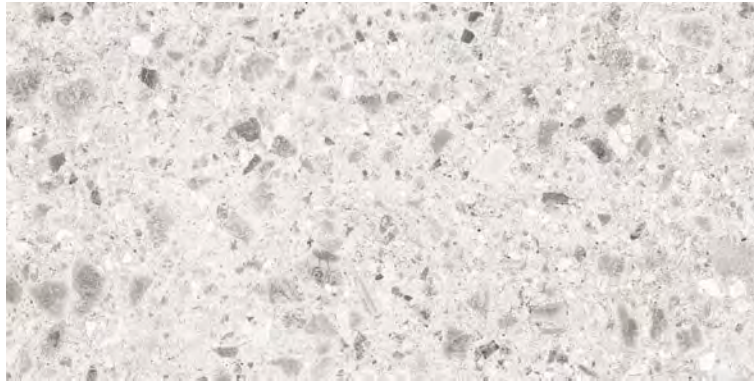

CEPPO DI GRÉ WHITE

GRES PORCELLANATO COLORATO IN MASSA
COLOURED BODY PORCELAIN STONEWARE

RETTIFICATO RECTIFIED

60x120 | 24"x48"