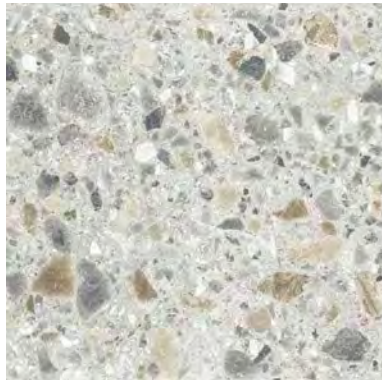

60x60 | 24"x24"