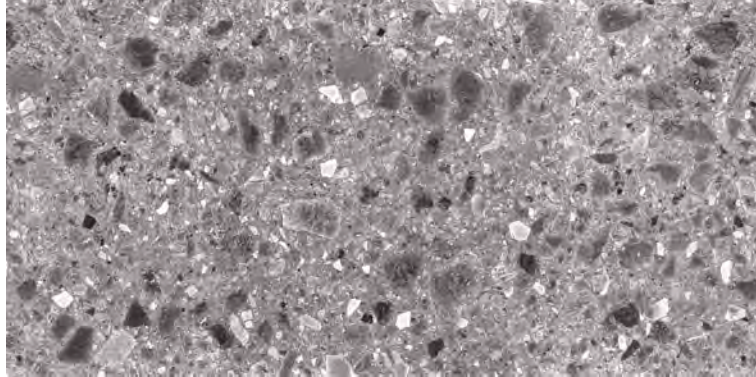

CEPPO DI GRÉ ASH

GRES PORCELLANATO COLORATO IN MASSA
COLOURED BODY PORCELAIN STONEWARE

RETTIFICATO RECTIFIED

60x120 | 24"x48"