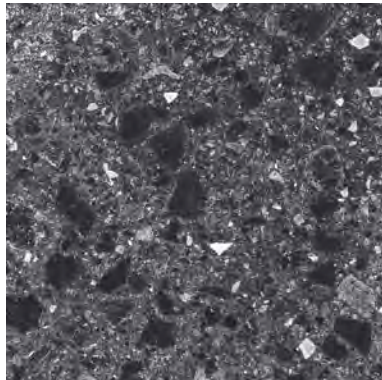

CEPPO DI GRÉ CARBON

GRES PORCELLANATO COLORATO IN MASSA
COLOURED BODY PORCELAIN STONEWARE

RETTIFICATO RECTIFIED

60x120 | 24"x48"

60x60 | 24"x24"

30x60 | 12"x24"

30x30 | 12"x12"

MOSAICI SU RETE MESH-MOUNTED MOSAIC