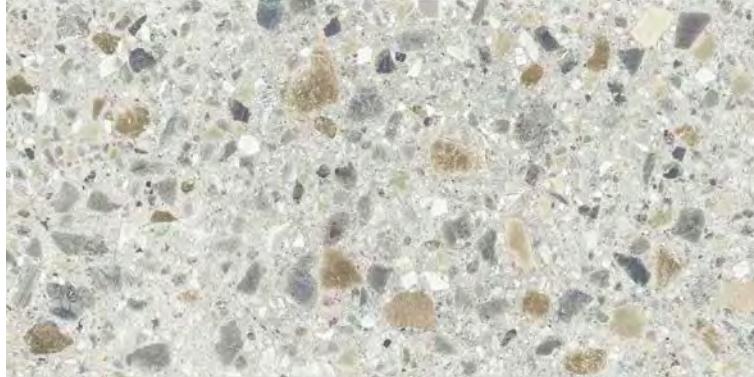

CEPPO DI GRÉ PEARL

GRES PORCELLANATO COLORATO IN MASSA
COLOURED BODY PORCELAIN STONEWARE

RETTIFICATO
RECTIFIED

60x120 | 24"x48"