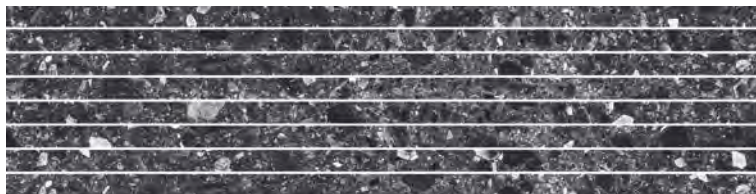

CEPPO DI GRÉ CARBON

GRES PORCELLANATO COLORATO IN MASSA
COLOURED BODY PORCELAIN STONEWARE

RETTIFICATO RECTIFIED

60x120 | 24"x48"

60x60 | 24"x24"

30x60 | 12"x24"

30x30 | 12"x12"

MOSAICI SU RETE MESH-MOUNTED MOSAIC