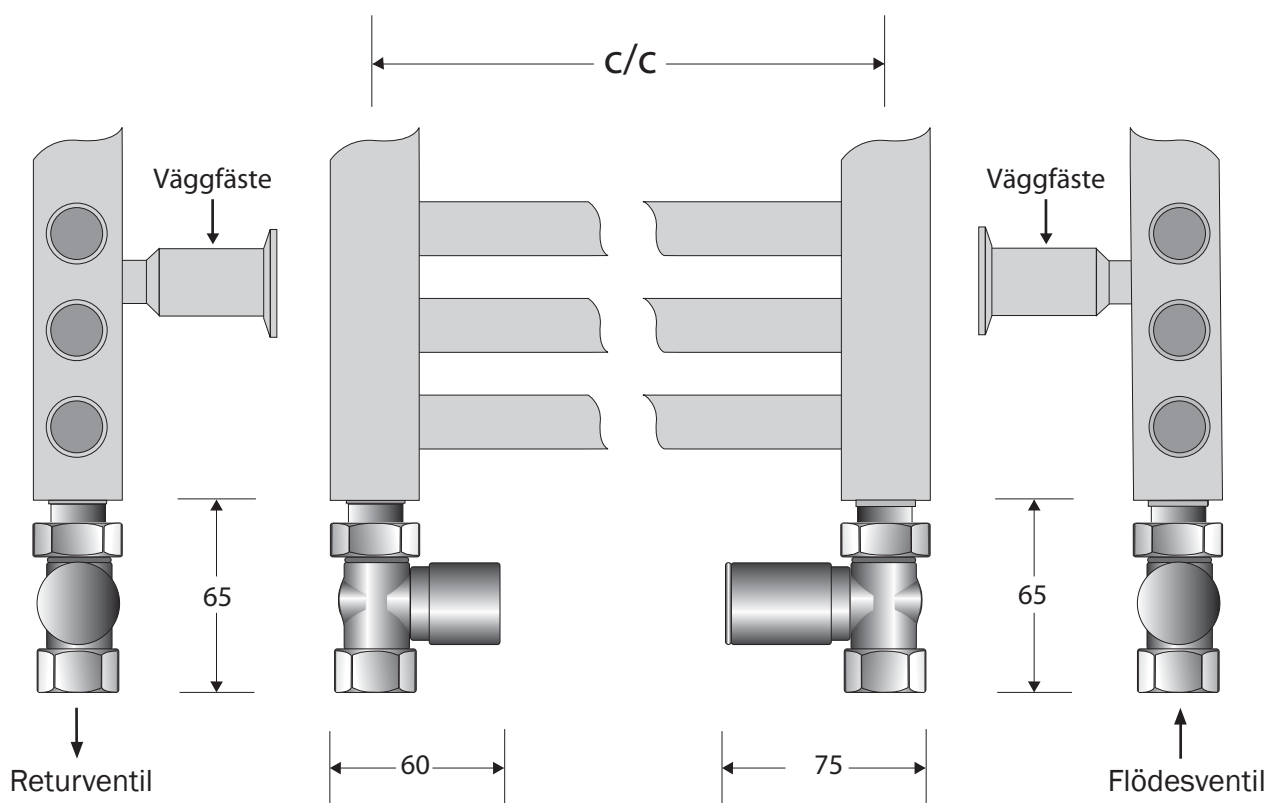

Ventilset rak

för inkoppling på centralvärme - radiatorkrets
VK6 / SK6

Anslutning: Invändig RG 1/2 "

För centralvärme/radiatorkrets.3A. 1.1

C/C-mått och ev. höjd/bredd mått återfinns på den utvalda handdukstorkens produktblad eller i Nordhems produktkatalog. Handdukstorken ska monteras av behörig VVS/EI-installatör. Ventil kan monteras spegelvänt.