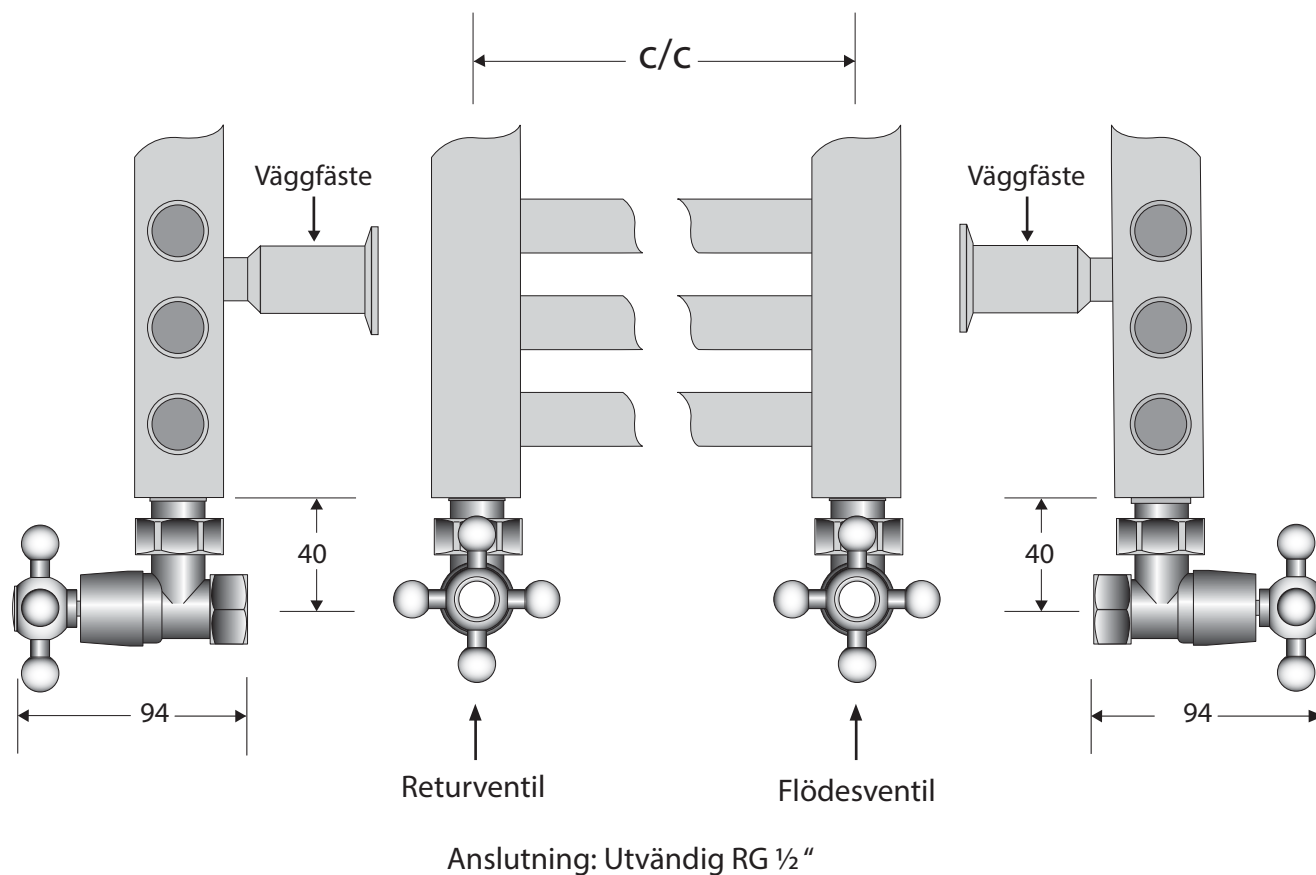

Kromat ventilset vinkel VK51, "Classic"

för centralvärme / radiatorkrets

För centralvärme/radiatorkrets.3c 1.0 20150317

C/C-mått och ev. höjd/bredd mått återfinns på den utvalda handdukstorkens produktblad eller i Nordhems produktkatalog. Handdukstorken ska monteras av behörig VVS/EI-installatör. Ventil kan monteras spegelvänt.