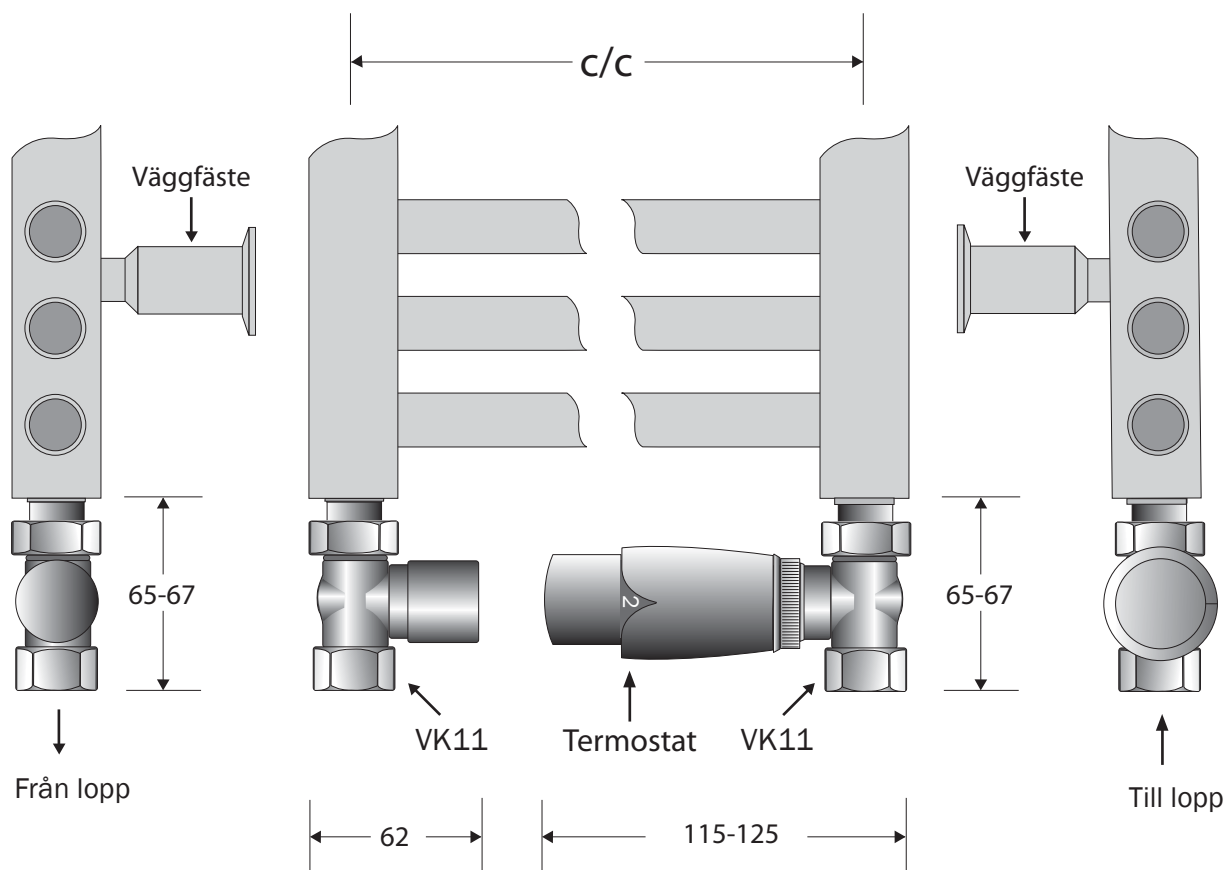

Kromat ventiletset VK11 med termostat

för Centralvärme - Radiator-krets

För centralvärme/radiator-krets.2A. 1.0

C/C-mått och ev. höjd/bredd mått återfinns på den utvalda handdukstorkens produktblad eller i Nordhems produktkatalog. Handdukstorken ska monteras av behörig VVS/EI-installatör. Ventil/Elpatron kan monteras spegelvänt.