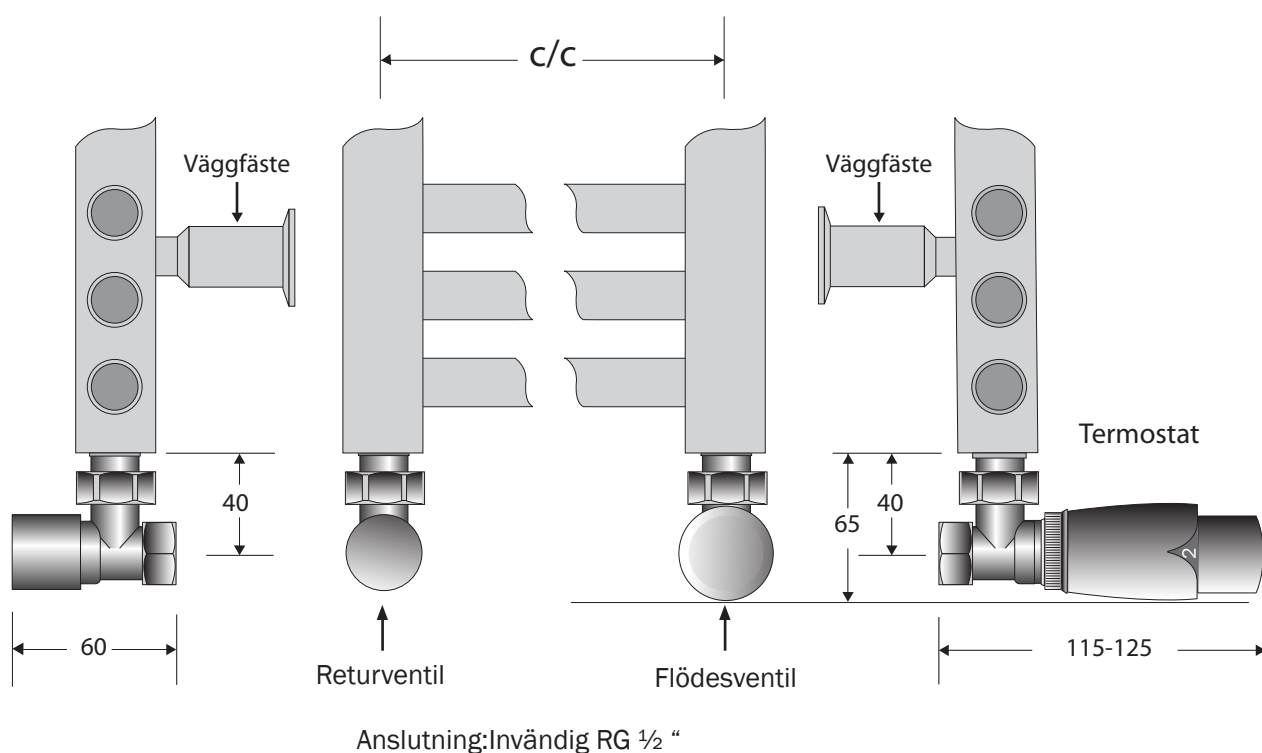

## VK10 Kromat ventilet vinkel med termostat

för centralvärme / radiatorkrets

För centralvärme/radiatorkrets. 3C. 1.0

C/C-mått och ev. höjd/bredd mått återfinns på den utvalda handdukstorkens produktblad eller i Nordhems produktkatalog. Handdukstorken ska monteras av behörig VVS/EI-installatör. Ventil kan monteras spegelvänt.