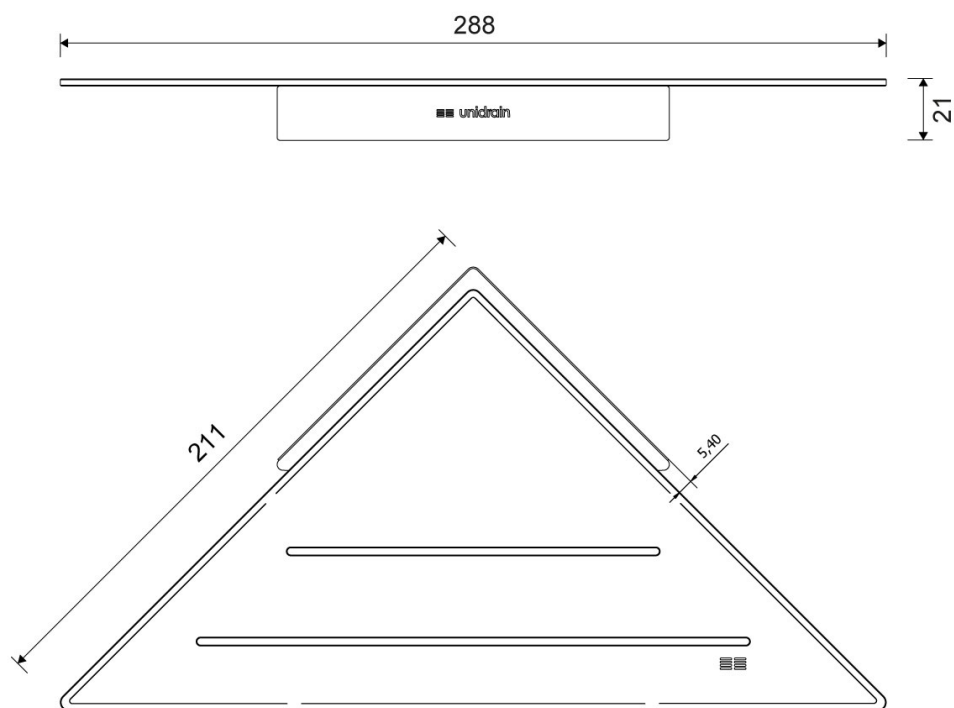

RSK 8663738

Reframe | Tvålhylla hörn

Tvålhylla hörn - Svart

Tvålhylla gjord av förstärkt rostfritt stål för ökad stabilitet. Tunna spår avleder vattnet och ett laserskuret "antiglidskydd" ser till att schampo och andra badrumsprodukter inte glider av hyllan när den är våt. Den smarta monteringslösningen gör det även möjligt att justera hyllan för hörn som inte är exakt 90°.

Paketet innehåller beslag, skruvar och insexnyckel för montering.

Specifikationer

ART. NR.	RSK NR.	VIKT
7214	8663738	600 g
MATERIAL	YTA	DJUP
Rostfritt stål (AISI 304)	PVD: Svart	211 mm
BREDD		
288 mm		

RSK 8663738