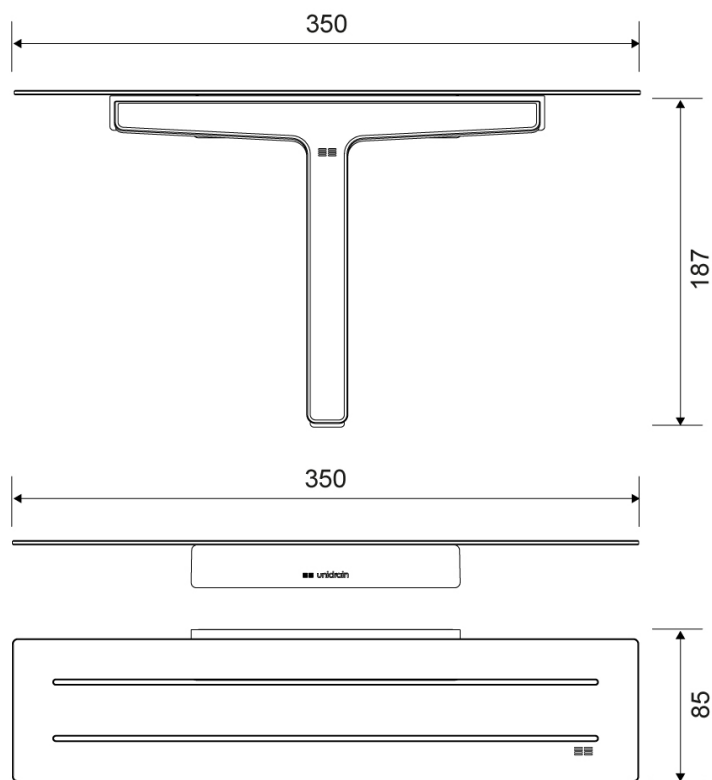

## RSK 8663699

Reframe | Tvålhylla och duschskrapa

Tvålhylla och duschskrapa - Mässing

Unik tvålhylla som med dolda magneter i väggupphängningen för upphängning av duschskrapan ger ett funktionellt och praktiskt hem.

Tvålhyllan är tillverkad av en förstärkt platta av rostfritt stål med rillor som dränerar av vattnet från hyllan. Runt kanten är det en tunn lasergraverad "antislip"-barriär som hjälper till att hålla schampoflaskor och andra badprodukter kvar på hyllan när den är våt.

Duschskrapan består endast av två delar – ett högkvalitativt silikongummi runt en förstärkt profil av rostfritt stål. Profilen fördelar trycket helt jämnt över hela längden och ger en effektivt och jämn rengöring. Duschskrapan har stötfångare i silikongummi i ändarna vilket skyddar glasväggar, kakel och klinker mot repor och andra skador. Silikongummit är mycket slitstarkt och har en lång hållbarhet.

### Specifikationer

ART. NR.	RSK NR.	VIKT
7012	8663699	800 g
MATERIAL	YTA	HÖJD
Rostfritt stål (AISI 304)	PVD: Mässing	187 mm
DJUP	BREDD	
85 mm	350 mm	

**RSK 8663699**

Produkter