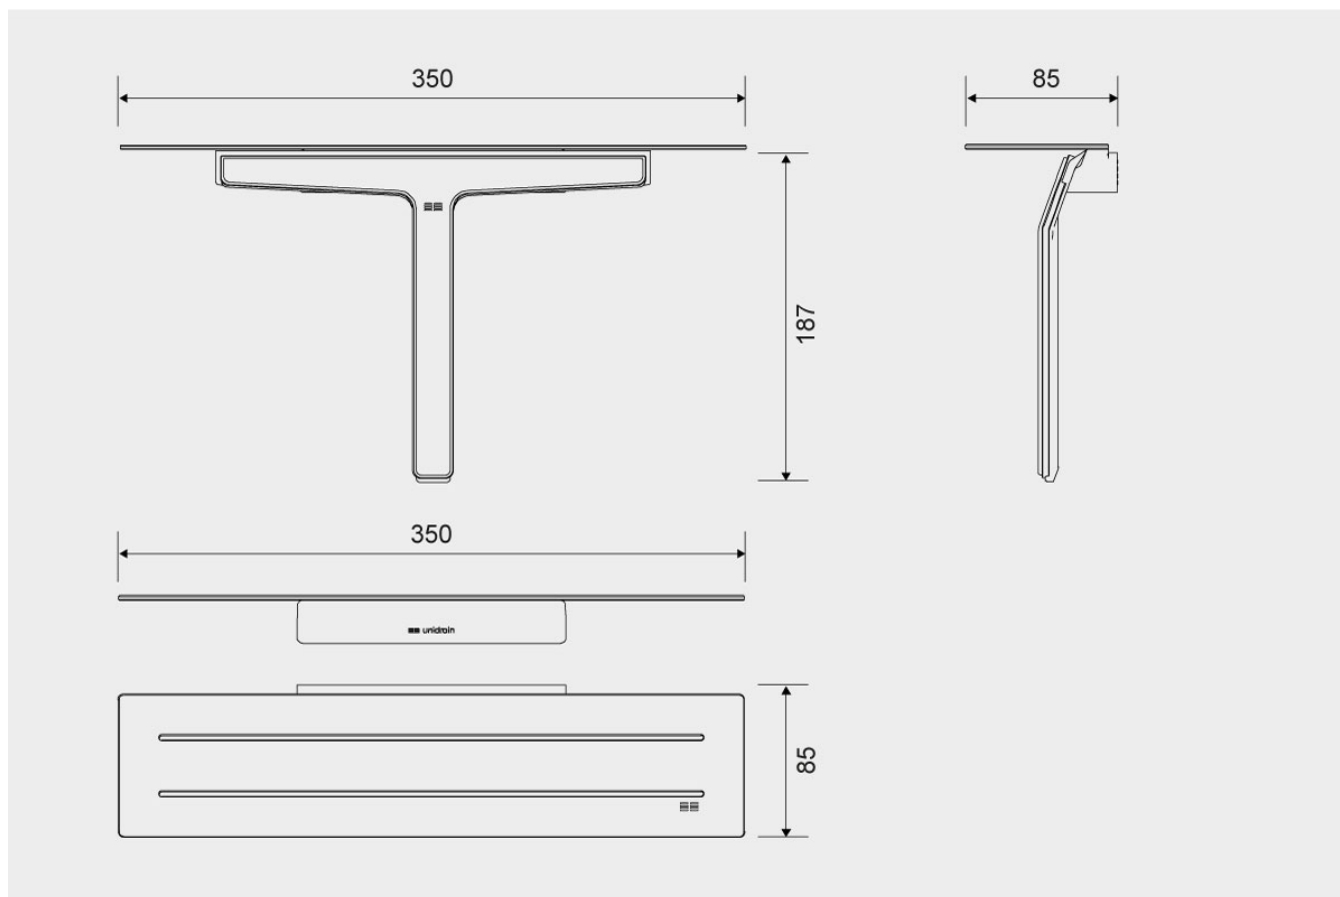

RSK 8663697

Reframe | Tvålhylla och duschskrapa

Tvålhylla och duschskrapa - Borstat stål

Unik tvålhylla som med dolda magneter i väggupphängningen för upphängning av duschskrapan ger ett funktionellt och praktiskt hem.

Tvålhyllan är tillverkad av en förstärkt platta av rostfritt stål med rillor som dränerar av vattnet från hyllan. Runt kanten är det en tunn lasergraverad "antislip"-barriär som hjälper till att hålla schampoflaskor och andra badprodukter kvar på hyllan när den är våt.

Duschskrapan består endast av två delar – ett högkvalitativt silikongummi runt en förstärkt profil av rostfritt stål. Profilen fördelar trycket helt jämnt över hela längden och ger en effektivt och jämn rengöring. Duschskrapan har stötfångare i silikongummi i ändarna vilket skyddar glasväggar, kakel och klinker mot repor och andra skador. Silikongummit är mycket slitstarkt och har en lång hållbarhet.

Paketet innehåller beslag, skruvar och insexnyckel för montering.

Specifikationer

ART. NR.	RSK NR.	VIKT
7010	8663697	800 g
MATERIAL	YTA	HÖJD
Rostfritt stål (AISI 304)	Borstat stål	187 mm
DJUP	BREDD	
85 mm	350 mm	