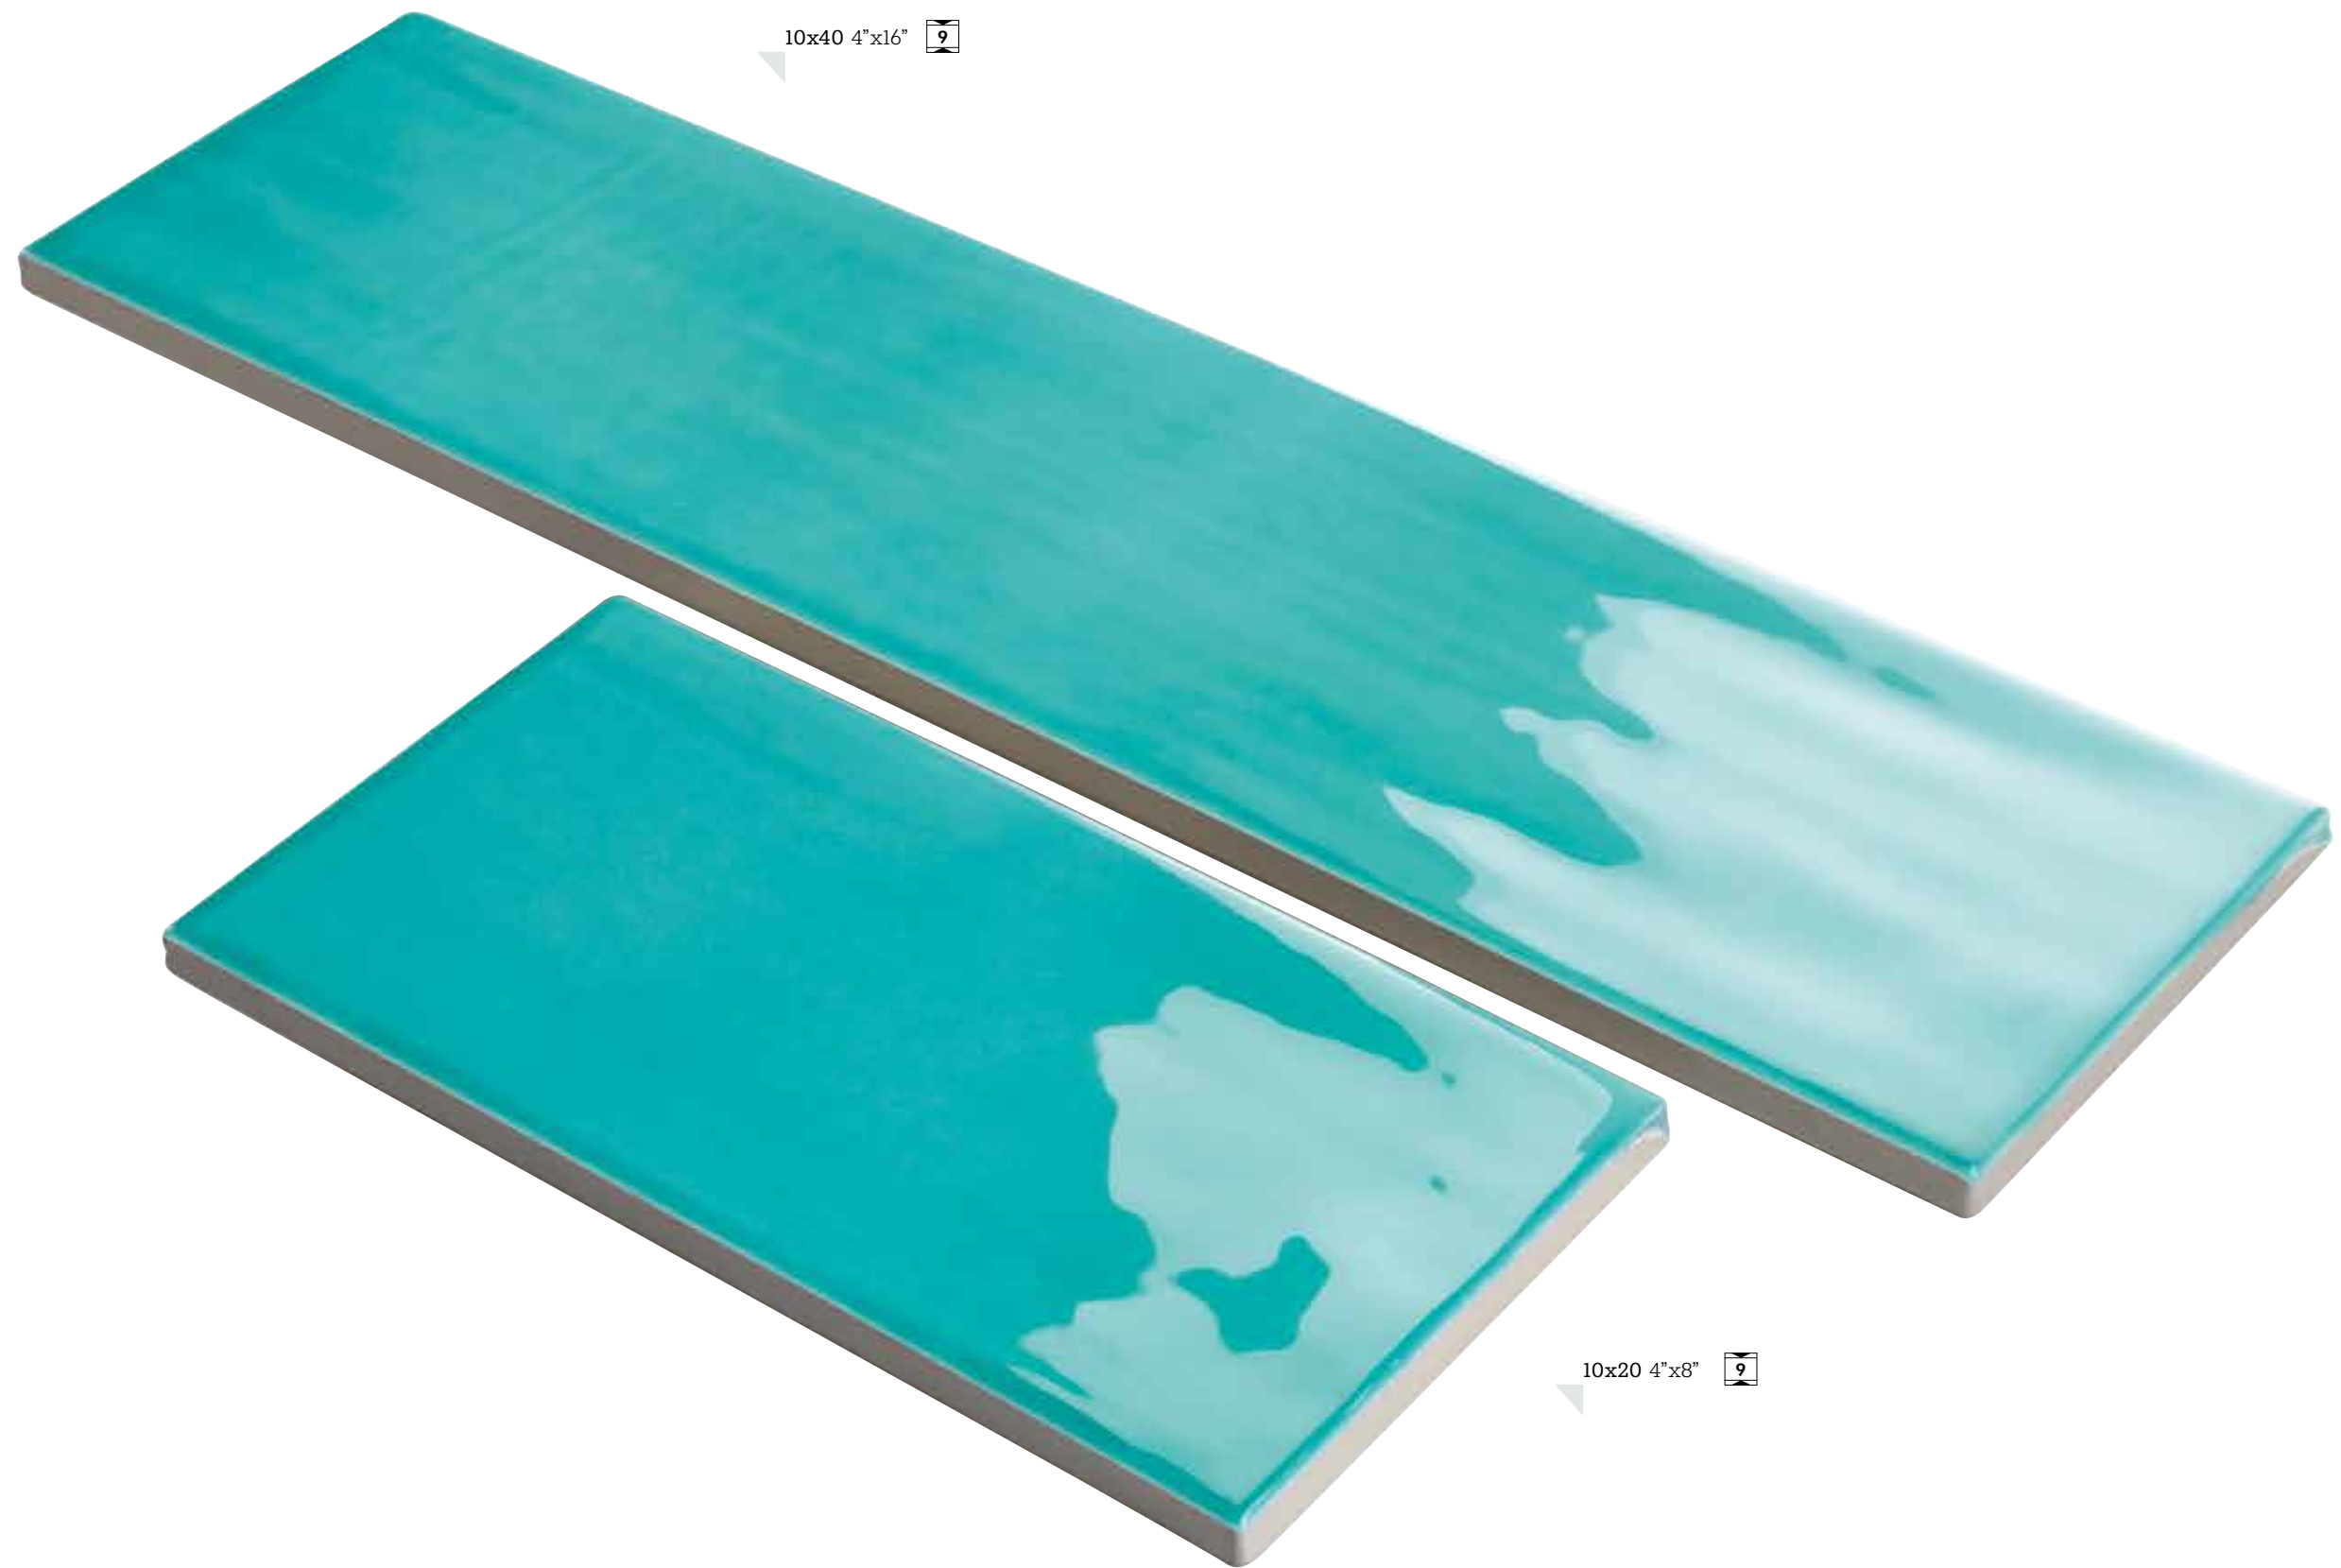

Joyful

Made
in Italy,
with
Passion

Joyful

2 formati/sizes

10x40 4"x16"

10x20 4"x8"

13 colori/colours

Tecnologia/Technology

Gres smaltato Cat. BIIa/Glazed Single-fired Tiles Cat. BIIa

Joyful

- 1
Turquoise JOY40TU
10x40 4"x16"
- 2
Turquoise JOY20TU
10x20 4"x8"

Joyful

- 1
Milk MILK40
10x40 4"x16"
- 2
Milk MILK20
10x20 4"x8"
- 3
Cherry JOY40CH
10x40 4"x16"
- 4
Cherry JOY20CH
10x20 4"x8"
- 5
Azure JOY40AZ
10x40 4"x16"
- 6
Azure JOY20AZ
10x20 4"x8"
- 7
Mango JOY40MA
10x40 4"x16"
- 8
Mango JOY20MA
10x20 4"x8"

Milk

MILK40
10x40 4"x16"

MILK20
10x20 4"x8"

Bone

BONE40
10x40 4"x16"

BONE20
10x20 4"x8"

Lava

LAVA40
10x40 4"x16"