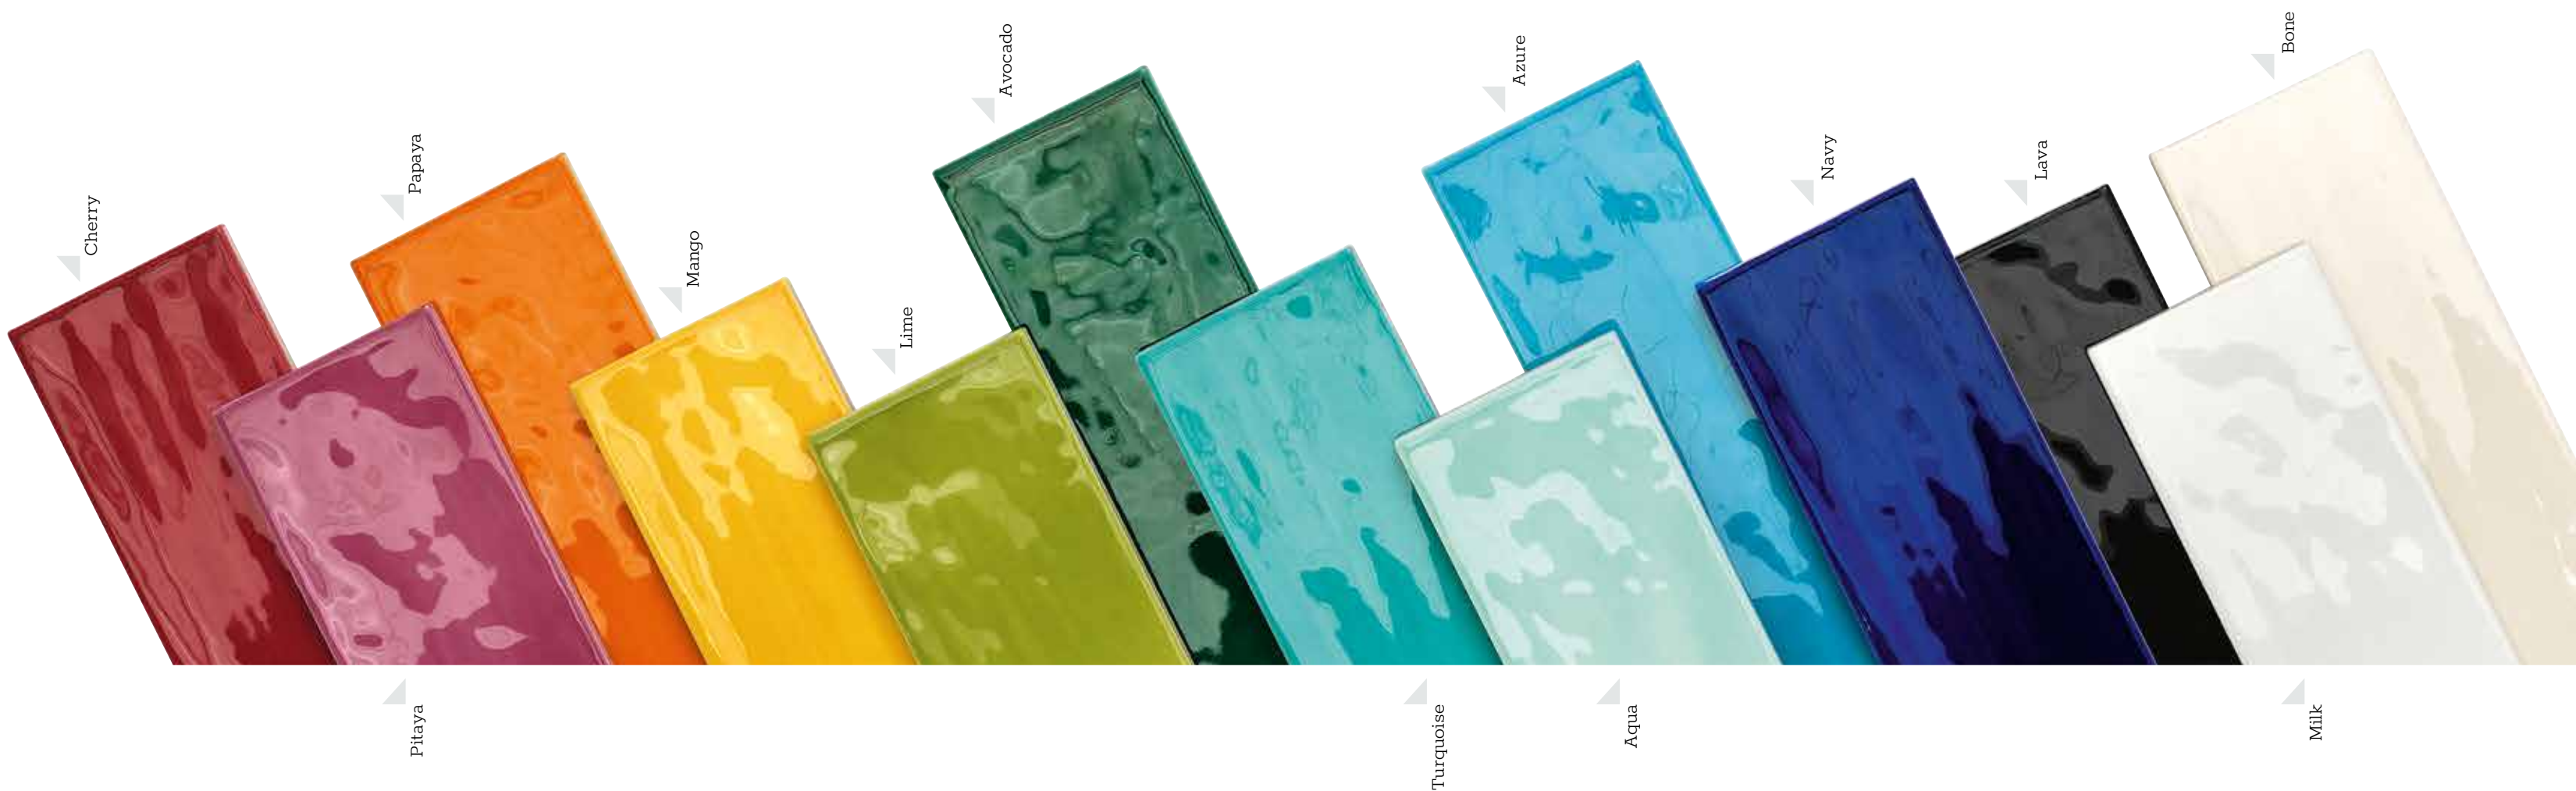

Joyful

Made
in Italy,
with
Passion

Joyful

2 formati/sizes

10x40 4"x16"

10x20 4"x8"

13 colori/colours

Tecnologia/Technology

Milk

MILK40
10x40 4"x16"

MILK20
10x20 4"x8"

Bone

BONE40
10x40 4"x16"

BONE20
10x20 4"x8"

Lava

LAVA40
10x40 4"x16"

Caratteristiche/Features

La serie "Joyful" è prodotta in gres smaltato e appartiene al Gruppo BIIa (norma UNI EN 14411) della normativa europea vigente. Inoltre le piastrelle rispondono ai requisiti imposti dal marchio CE.