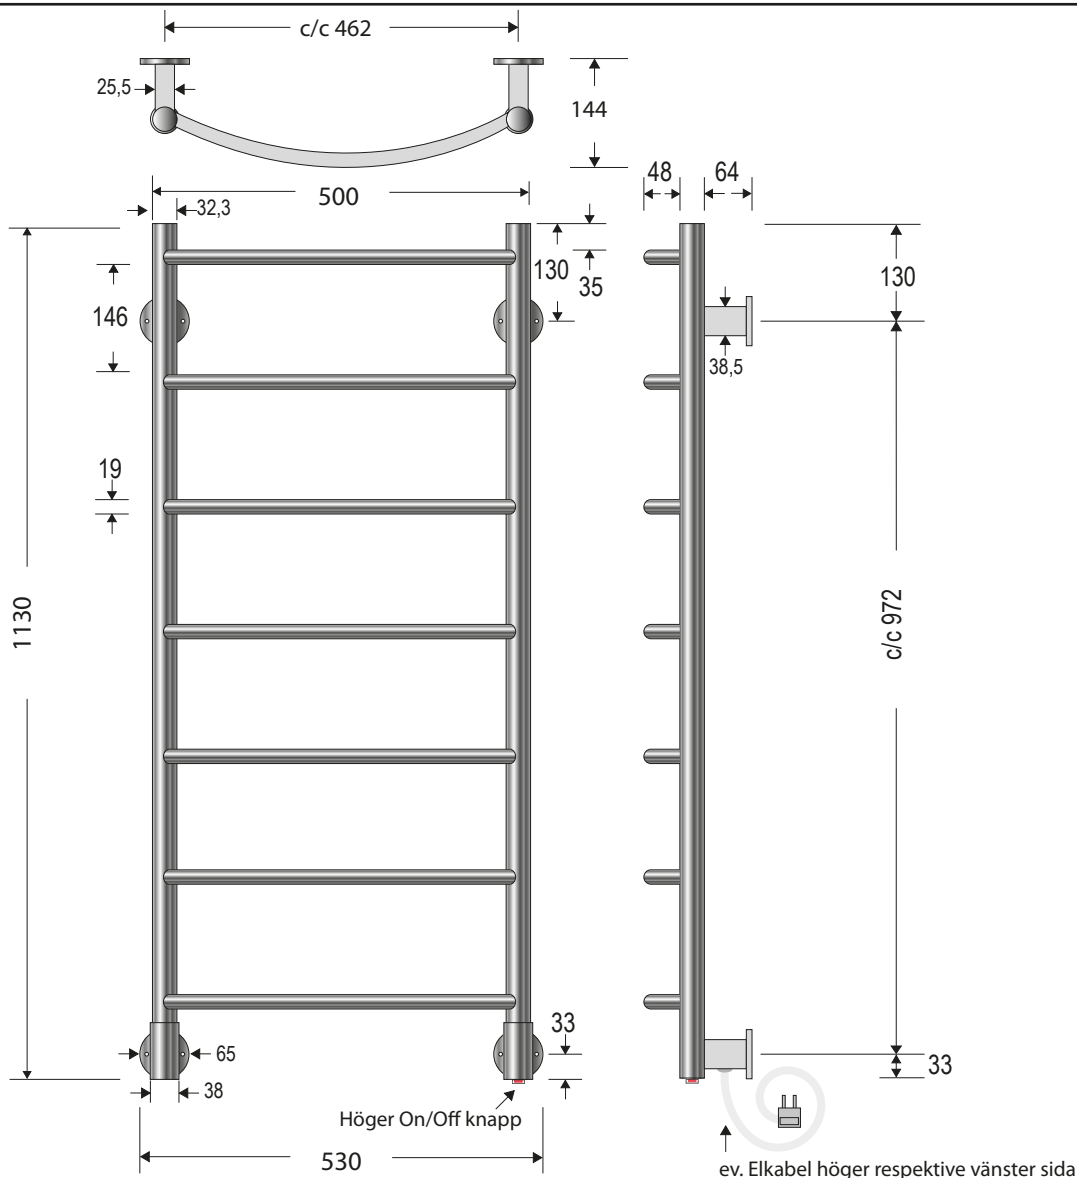

Hästevik Handdukstork

HRE1155 & HRE1155V Endast elversion

Nordhem®

TEKNISK SPECIFIKATION:

Yta: Polerat rostfritt stål
 Bredd: 530 mm. Höjd: 1130 mm. Djup: 144 mm.
 Effekt: 85W
 Temperaturområde: 0C°/35-55C°.
 Eldata: 230V 50W, IP-Klass IP44.
 Vikt netto: se tabell nedan.
 Vikt inkl. emballage: se tabell nedan.

| Art.nr. | Namn | Effekt W | Not. | Best.nr. | RSK-nr. | Fyllnadsvol. | Vikt netto | Vikt inkl. emballage |
|----------|---------------------|----------|------------------------|----------|---------|--------------|------------|----------------------|
| HRE1155 | Hästevik El rostfri | 85 | Endast el höger sida | HRE1155 | 8754014 | - | 4,35 kg | 5,50 kg |
| HRE1155V | Hästevik El rostfri | 85 | Endast el vänster sida | HRE1155V | 8754015 | - | 4,35 kg | 5,50 kg |

Notera:

Endast elversion. Ev. kabel sitter alltid på höger respektive vänster sida. On/Off knapp sitter undertill i höger respektive vänster ben.

OBS! BORRA ALDRIG HÅL I VÄGGEN UTAN ATT FÖRST HA KONTROLLERAT MÅTTEN PÅ DET AKTUELLA EXEMPLARET.