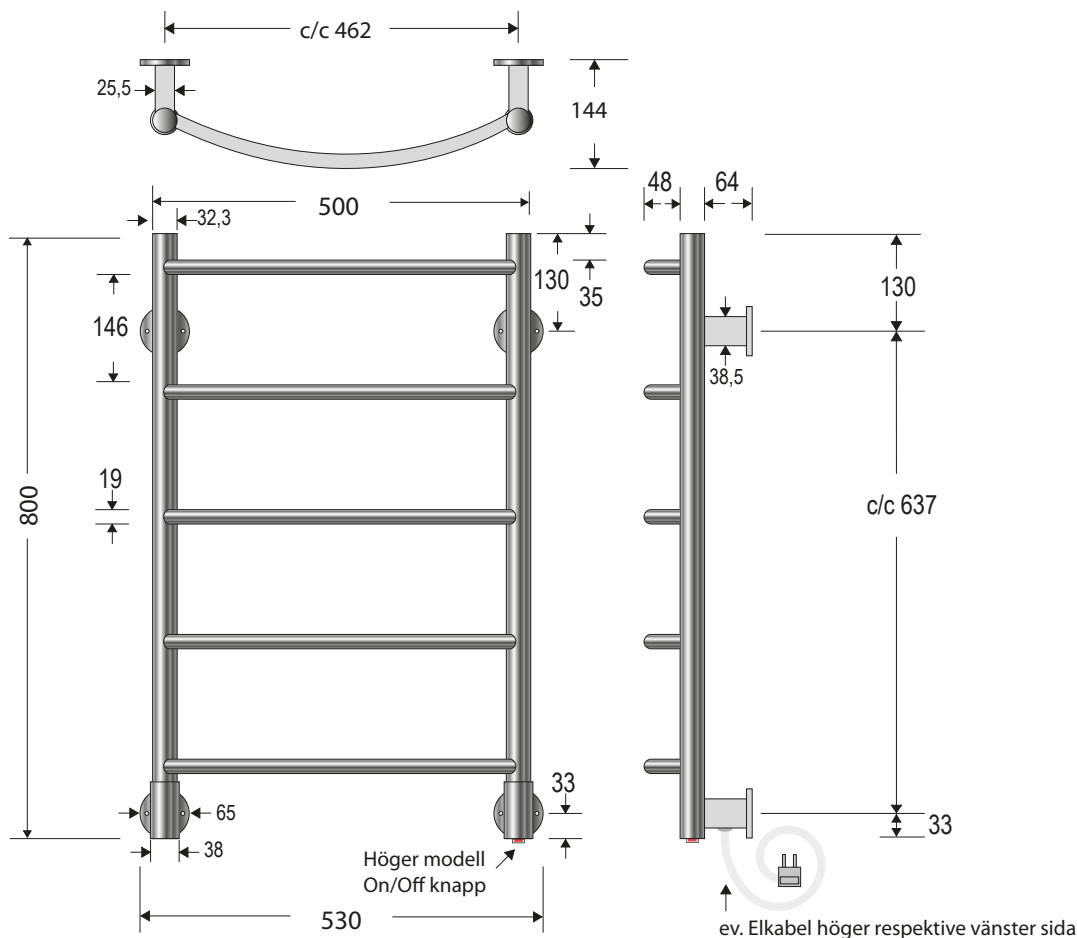

Hästevik Handdukstork

HRE0855 & HRE0855V Endast elversion

TEKNISK SPECIFIKATION:

Yta: Polerat rostfritt stål
 Bredd: 530 mm. Höjd: 800 mm. Djup: 144 mm.
 Effekt: 50W
 Temperaturområde: 0C°/35-55C°.
 Eldata: 230V 50W, IP-Klass IP44.
 Vikt netto: se tabell nedan.
 Vikt inkl. emballage: se tabell nedan.

Art.nr.	Namn	Effekt W	Not.	Best.nr.	RSK-nr.	Fyllnadsvol.	Vikt netto	Vikt inkl. emballage
HRE0855	Hästevik El rostfri	50	Endast el höger ben	HRE0855	8756955	-	4,35 kg	5,50 kg
HRE0855V	Hästevik El rostfri	50	Endast el vänster ben	HRE0855	8754013	-	4,35 kg	5,50 kg

Notera:

Endast elversion. Ev. kabel sitter alltid på höger respektive vänster sida. On/Off knapp sitter undertill i höger respektive vänster ben.

OBS! BORRA ALDRIG HÅL I VÄGGEN UTAN ATT FÖRST HA KONTROLLERAT MÅTTEN PÅ DET AKTUELLA EXEMPLARET.