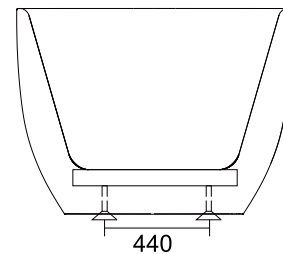

PRODUKTBLAD BADKAR ASPHOLMEN

Art.nr. BAS1780SFD RSK-nr. 7334623

GTIN. 7340100022643

Tekniska specifikationer:

Material:	Vit akryl	Mått:	1700 x 800 mm	Innehåll:	1st	Utloppsror
		Totalhöjd:	600 mm			
		Baddjup:	470 mm			
Rygglutning:	Dubbel	Volym:	289 liter			
Placering:	Fristående	Vikt badkar:	54 kg (exkl. emballage)			

Mått:

Nordhem förbehåller sig rätten att utan föregående meddelande göra ändringar i produktens tekniska specifikation.

NORDHEM VÄRME AB

Utängarna 26
SE - 417 48 Göteborg
Telefon: 031-23 25 27
Fax: 031-55 55 79
info@nordhem.se
www.nordhem.se