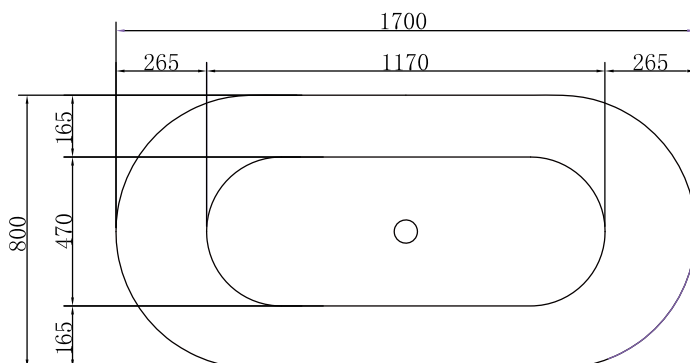

PRODUKTBLAD BADKAR ASPHOLMEN

Art.nr. BAS1780SFD RSK-nr. 7334623

GTIN. 7340100022643

Tekniska specifikationer:

Material:	Vit akryl	Mått:	1700 x 800 mm	Innehåll:	1st	Utloppsror
		Totalhöjd:	600 mm			
		Baddjup:	470 mm			
Rygglutning:	Dubbel	Volym:	289 liter			
Placering:	Fristående	Vikt badkar:	54 kg (exkl. emballage)			

Mått:

Nordhem förbehåller sig rätten att utan föregående meddelande göra ändringar i produktens tekniska specifikation.

NORDHEM VÄRME AB

Utängarna 26
SE - 417 48 Göteborg
Telefon: 031-23 25 27
Fax: 031-55 55 79
info@nordhem.se
www.nordhem.se