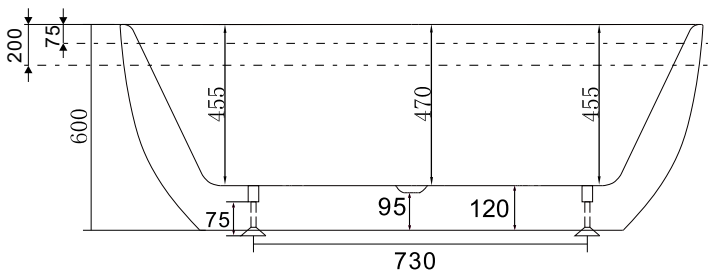

PRODUKTBLAD BADKAR ASPHOLMEN

Art.nr. BAS1780SFD RSK-nr. 7334623

GTIN. 7340100022643

Tekniska specifikationer:

Material:	Vit akryl	Mått:	1700 x 800 mm	Innehåll:	1st	Utloppsror
		Totalhöjd:	600 mm			
		Baddjup:	470 mm			
Rygglutning:	Dubbel	Volym:	289 liter			
Placering:	Fristående	Vikt badkar:	54 kg (exkl. emballage)			

Mått:

Nordhem förbehåller sig rätten att utan föregående meddelande göra ändringar i produktens tekniska specifikation.

NORDHEM VÄRME AB

Utängarna 26
SE - 417 48 Göteborg
Telefon: 031-23 25 27
Fax: 031-55 55 79
info@nordhem.se
www.nordhem.se