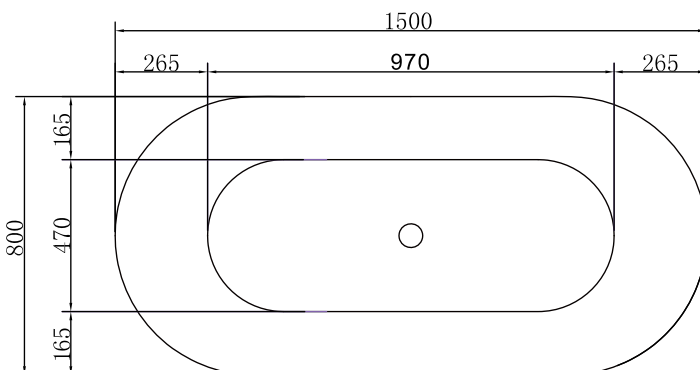

PRODUKTBLAD BADKAR ASPHOLMEN

Art.nr. BAS1580SFD RSK-nr. 7334622

GTIN. 7340100022636

Tekniska specifikationer:

Material:	Vit akryl	Mått:	1500 x 800 mm	Innehåll:	1st	Utloppsör
		Totalhöjd:	600 mm			
		Baddjup:	470 mm			
Rygglutning:	Dubbel	Volym:	277 liter			
Placering:	Fristående	Vikt badkar:	49 kg (exkl. emballage)			

Mått:

Nordhem förbehåller sig rätten att utan föregående meddelande göra ändringar i produktens tekniska specifikation.

NORDHEM VÄRME AB

Utängarna 26
SE - 417 48 Göteborg
Telefon: 031-23 25 27
Fax: 031-55 55 79
info@nordhem.se
www.nordhem.se