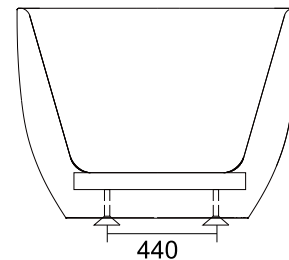

PRODUKTBLAD BADKAR ASPHOLMEN

Art.nr. BAS1580SFD RSK-nr. 7334622

GTIN. 7340100022636

Tekniska specifikationer:

Material:	Vit akryl	Mått:	1500 x 800 mm	Innehåll:	1st	Utloppsör
		Totalhöjd:	600 mm			
		Baddjup:	470 mm			
Rygglutning:	Dubbel	Volym:	277 liter			
Placering:	Fristående	Vikt badkar:	49 kg (exkl. emballage)			

Mått:

Nordhem förbehåller sig rätten att utan föregående meddelande göra ändringar i produktens tekniska specifikation.

NORDHEM VÄRME AB

Utängarna 26
SE - 417 48 Göteborg
Telefon: 031-23 25 27
Fax: 031-55 55 79
info@nordhem.se
www.nordhem.se