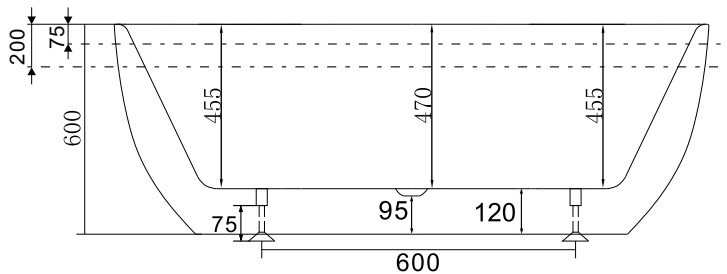

PRODUKTBLAD BADKAR ASPHOLMEN

Art.nr. BAS1580SFD RSK-nr. 7334622

GTIN. 7340100022636

Tekniska specifikationer:

Material:	Vit akryl	Mått:	1500 x 800 mm	Innehåll:	1st	Utloppsör
		Totalhöjd:	600 mm			
		Baddjup:	470 mm			
Rygglutning:	Dubbel	Volym:	277 liter			
Placering:	Fristående	Vikt badkar:	49 kg (exkl. emballage)			

Mått:

Nordhem förbehåller sig rätten att utan föregående meddelande göra ändringar i produktens tekniska specifikation.

NORDHEM VÄRME AB

Utängarna 26
SE - 417 48 Göteborg
Telefon: 031-23 25 27
Fax: 031-55 55 79
info@nordhem.se
www.nordhem.se