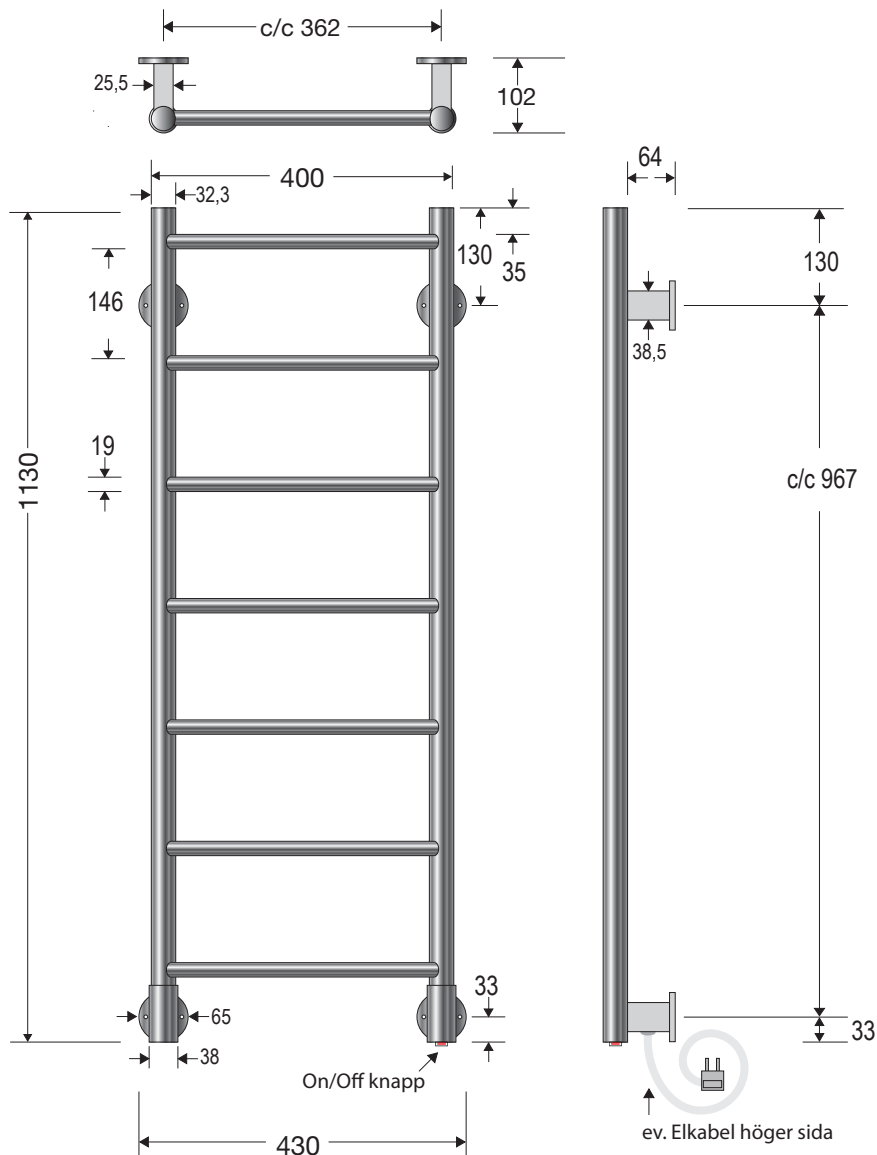

Almenäs Handdukstork

ARE1145 Endast elversion

TEKNISK SPECIFIKATION:

Yta: Polerat rostfritt stål
 Bredd: 430 mm. Höjd: 1130 mm. Djup: 102 mm.
 Effekt: 64W
 Temperaturområde: 0C^o/35-55C^o.
 Eldata: 230V 64W, IP-Klass IP44.
 Vikt netto: se tabell nedan.
 Vikt inkl. emballage: se tabell nedan.

Art.nr.	Namn	Effekt W	Not.	Best.nr.	RSK-nr.	Fyllnadsvol.	Vikt netto	Vikt inkl. emballage
ARE1145	Almenäs El rostfri	64	Endast el	ARE1145		-	5,35 kg	6,50 kg

Notera:

Endast elversion. Ev. kabel sitter alltid på höger sida. On/Off knapp sitter undertill i höger ben.