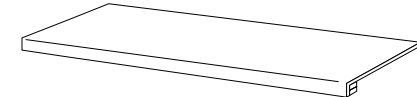

■ Gradone Lineare
3x33x120 rett.
273