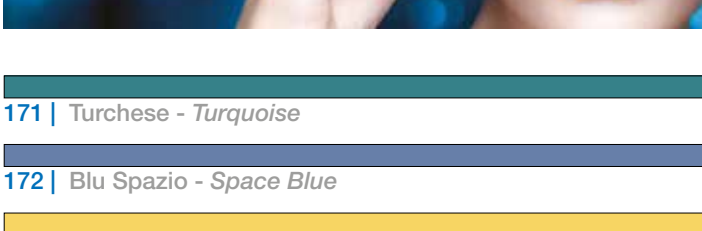

132 | Beige 2000

new 138 | Mandorla - *Almond*

new 139 | Rosa Cipria - *Pink Powder*

141 | Caramel

162 | Viola - *Violet*

GLAMOUR

171 | Turchese - *Turquoise*

172 | Blu Spazio - *Space Blue*

150 | Giallo - *Yellow*

145 | Terra di Siena

144 | Cioccolato - *Chocolate*

149 | Sabbia Vulcanica - *Volcano Sand*

120 | Nero - *Black*

183 | Lime - *Lime Green*

173 | Oceano - *Ocean Blue*

283 | Blu Mare - *Sea Blue*