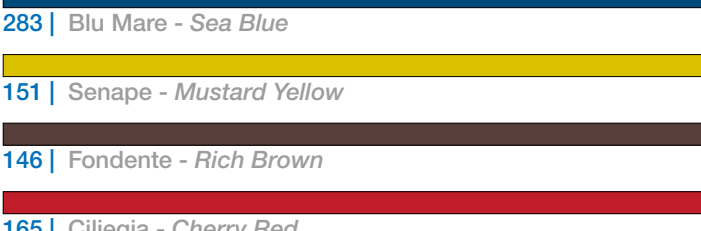

new 116 | Grigio Muschio - *Musk Grey*

174 | Tornado

new 119 | Grigio Londra - *London Grey*

114 | Antracite - *Anthracite*

NATURAL

729 | Sahara - *Sahara Yellow*

133 | Sabbia - *Sand*

134 | Seta - *Silk*

135 | Polvere Dorata - *Golden Dust*

new 152 | Liquirizia - *Liquorice*

142 | Marrone - *Brown*

147 | Cappuccino

136 | Fango - *Mud*

143 | Terracotta

ROMANCE

130 | Jasmine

132 | Beige 2000

new 138 | Mandorla - *Almond*

new 139 | Rosa Cipria - *Pink Powder*

141 | Caramel

162 | Viola - *Violet*

GLAMOUR

171 | Turchese - *Turquoise*

172 | Blu Spazio - *Space Blue*

150 | Giallo - *Yellow*

145 | Terra di Siena

144 | Cioccolato - *Chocolate*

149 | Sabbia Vulcanica - *Volcano Sand*

120 | Nero - *Black*

183 | Lime - *Lime Green*

173 | Oceano - *Ocean Blue*

283 | Blu Mare - *Sea Blue*