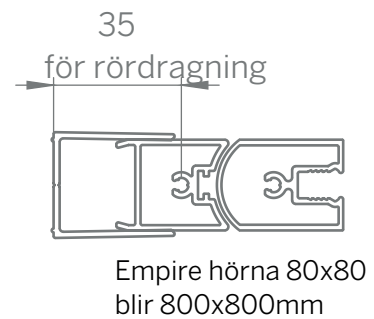

EMPIRE HÖRNA
Höjd 201 cm

cm	A mm	B mm
80x80	785	1110
90x90	885	1251
100x100	985	1393

Justerbart +1,5 cm

20 20 ÅRS GARANTI PÅ DUSCH

EMPIRE SWING
Första måttet avser fast vägg. Höjd 201 cm

cm	A mm	A1 mm	B mm
80x80	785	755	1089
90x90	885	855	1230
100x100	985	955	1372

Justerbart +1,5 cm

20 20 ÅRS GARANTI PÅ DUSCH

EMPIRE SKÄRMVÄGG FAST
Höjd 201 cm

cm	A	A1 mm
75	max 1 m	750
85	max 1 m	850
95	max 1 m	950

Stag 1 m lång, kapbar.

20 20 ÅRS GARANTI PÅ DUSCH

EMPIRE DÖRR
Höjd 201 cm

cm	A mm
78	785
88	885
98	985

Justerbart +1,5 cm

20 20 ÅRS GARANTI PÅ DUSCH

PROFILJUSTERING

(Gäller inte fast vägg)

Bottenjusterad

Max utjusterad

Empire med
bred väggprofil

Köp till bred väggprofil
för större rörgenom-
föringar än 30 mm.