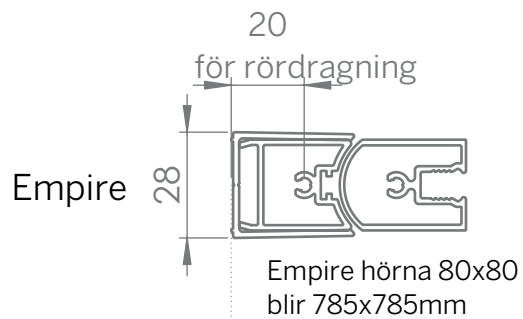

EMPIRE HÖRNA
Höjd 201 cm

cm	A mm	B mm
80x80	785	1110
90x90	885	1251
100x100	985	1393

Justerbart +1,5 cm

20 20 ÅRS GARANTI PÅ DUSCH

EMPIRE SWING
Första måttet avser fast vägg. Höjd 201 cm

cm	A mm	A1 mm	B mm
80x80	785	755	1089
90x90	885	855	1230
100x100	985	955	1372

Justerbart +1,5 cm

20 20 ÅRS GARANTI PÅ DUSCH

EMPIRE SKÄRMVÄGG FAST
Höjd 201 cm

cm	A	A1 mm
75	max 1 m	750
85	max 1 m	850
95	max 1 m	950

Stag 1 m lång, kapbar.

20 20 ÅRS GARANTI PÅ DUSCH

EMPIRE DÖRR
Höjd 201 cm

cm	A mm
78	785
88	885
98	985

Justerbart +1,5 cm

20 20 ÅRS GARANTI PÅ DUSCH

PROFILJUSTERING

(Gäller inte fast vägg)

Bottenjusterad

Max utjusterad

Empire med
bred väggprofil

Köp till bred väggprofil
för större rörgenom-
föringar än 30 mm.