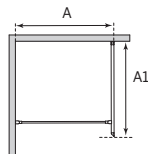

EMPIRE HÖRNA
Höjd 201 cm

cm	A mm	B mm
80x80	785	1110
90x90	885	1251
100x100	985	1393

Justerbart +1,5 cm

20 20 ÅRS GARANTI PÅ DUSCH

EMPIRE SWING
Första måttet avser fast vägg. Höjd 201 cm

cm	A mm	A1 mm	B mm
80x80	785	755	1089
90x90	885	855	1230
100x100	985	955	1372

Justerbart +1,5 cm

20 20 ÅRS GARANTI PÅ DUSCH

EMPIRE SKÄRMVÄGG FAST
Höjd 201 cm

cm	A	A1 mm
75	max 1 m	750
85	max 1 m	850
95	max 1 m	950

Stag 1 m lång, kapbar.

20 20 ÅRS GARANTI PÅ DUSCH

EMPIRE DÖRR
Höjd 201 cm

cm	A mm
78	785
88	885
98	985

Justerbart +1,5 cm

20 20 ÅRS GARANTI PÅ DUSCH

PROFILJUSTERING

(Gäller inte fast vägg)

Bottenjusterad

Max utjusterad

Empire med
bred väggprofil