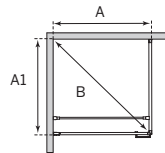

EMPIRE HÖRNA
Höjd 201 cm

cm	A mm	B mm
80x80	785	1110
90x90	885	1251
100x100	985	1393

Justerbart +1,5 cm

20 20 ÅRS GARANTI PÅ DUSCH

EMPIRE SWING
Första måttet avser fast vägg. Höjd 201 cm

cm	A mm	A1 mm	B mm
80x80	785	755	1089
90x90	885	855	1230
100x100	985	955	1372

Justerbart +1,5 cm

20 20 ÅRS GARANTI PÅ DUSCH

EMPIRE SKÄRMVÄGG FAST
Höjd 201 cm

cm	A	A1 mm
75	max 1 m	750
85	max 1 m	850
95	max 1 m	950

Stag 1 m lång, kapbar.

20 20 ÅRS GARANTI PÅ DUSCH

EMPIRE DÖRR
Höjd 201 cm

cm	A mm
78	785
88	885
98	985

Justerbart +1,5 cm

20 20 ÅRS GARANTI PÅ DUSCH

PROFILJUSTERING

(Gäller inte fast vägg)

Bottenjusterad

Max utjusterad

Empire med
bred väggprofil