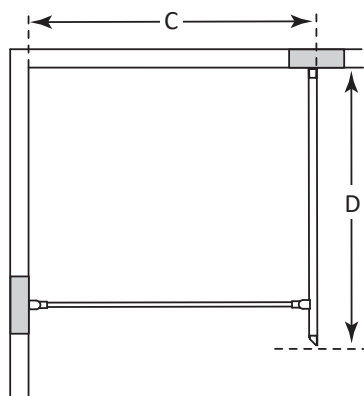

# EMPIRE BRED VÄGGPROFIL (DEBRS-15)

Macro Design.

**Användning av Empire bred väggprofil möjliggör rör genomföring på 35mm.  
Installationsmått blir enligt tabeller nedan.  
Mått anges i yttermått på profil. Justerbara +15mm**

The use of the Empire wide wall profile enables 35 mm pipe transit.  
The installation dimensions will be according to tables below.  
Dimensions are stated in the outer dimensions of the profile. Adjustable + 15mm

Empire Hörna

A	B	Product Code
800 x 800mm		DFEIS78KL(S)+ DFEIS78KL(S)
900 x 900 mm		DFEIS88KL(S)+ DFEIS88KL(S)
1000 x 1000 mm		DFEIS98KL(S)+ DFEIS98KL(S)

Empire Fast Skärmvägg

C	D	Product Code
Max 1000mm	765 mm	DEVV75SKL(S)
Max 1000mm	865 mm	DEVV85SKL(S)
Max 1000mm	965 mm	DEVV95SKL(S)

Empire Swing Hörna

E	F	Product Code
800 x 770 mm		DFEIS78KL(S)+ DEVV75SKL(S)
900 x 870 mm		DFEIS88KL(S)+ DEVV85SKL(S)
1000 x 970 mm		DFEIS98KL(S)+ DEVV95SKL(S)

Alt 1.

Alt 2.