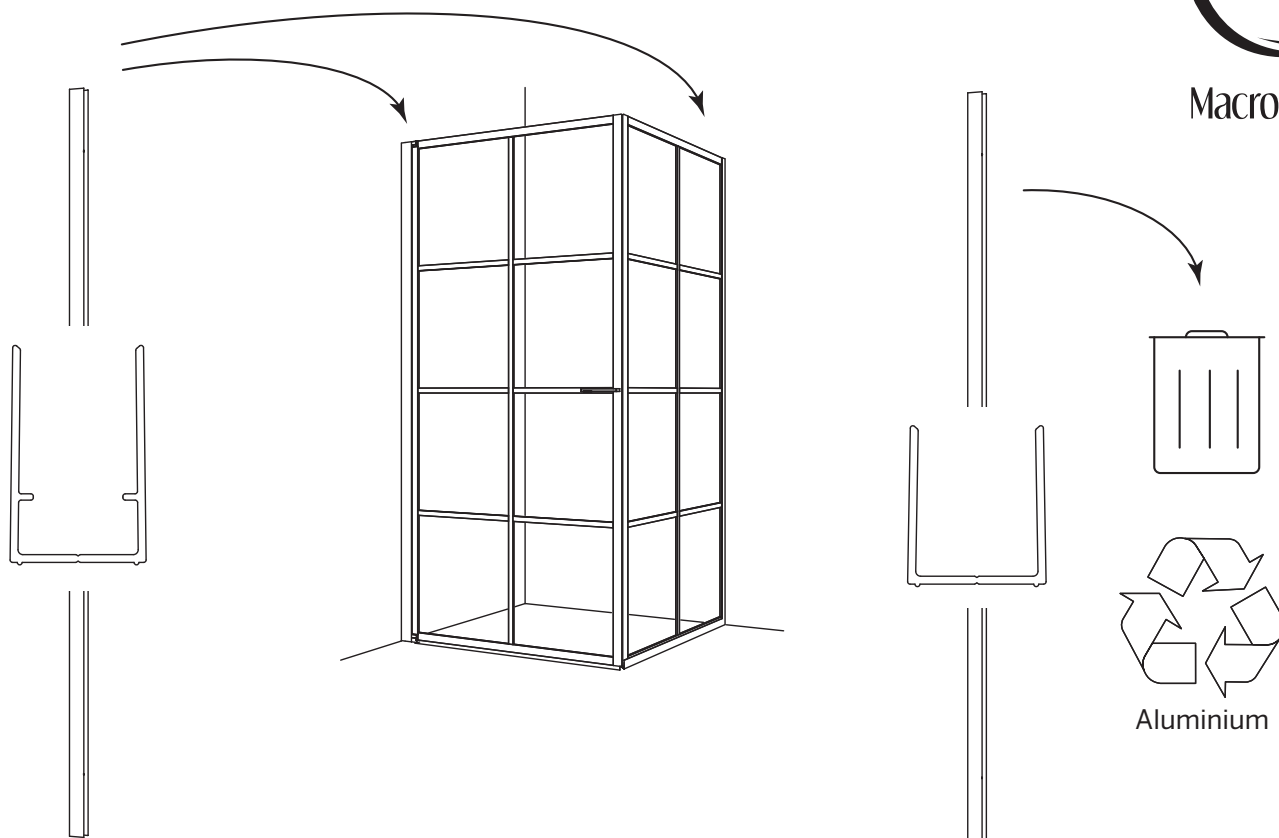

# EMPIRE BRED VÄGGPROFIL (DEBRS-15)

Macro Design.

**Användning av Empire bred väggprofil möjliggör rör genomföring på 35mm.  
Installationsmått blir enligt tabeller nedan.  
Mått anges i yttermått på profil. Justerbara +15mm**

The use of the Empire wide wall profile enables 35 mm pipe transit.  
The installation dimensions will be according to tables below.  
Dimensions are stated in the outer dimensions of the profile. Adjustable + 15mm

Empire Hörna

A	B	Product Code
800 x 800mm		DFEIS78KL(S)+ DFEIS78KL(S)
900 x 900 mm		DFEIS88KL(S)+ DFEIS88KL(S)
1000 x 1000 mm		DFEIS98KL(S)+ DFEIS98KL(S)

Empire Fast Skärmvägg

C	D	Product Code
Max 1000mm	765 mm	DEVV75SKL(S)
Max 1000mm	865 mm	DEVV85SKL(S)
Max 1000mm	965 mm	DEVV95SKL(S)

Empire Swing Hörna

E	F	Product Code
800 x 770 mm		DFEIS78KL(S)+ DEVV75SKL(S)
900 x 870 mm		DFEIS88KL(S)+ DEVV85SKL(S)
1000 x 970 mm		DFEIS98KL(S)+ DEVV95SKL(S)

Alt 1.

Alt 2.