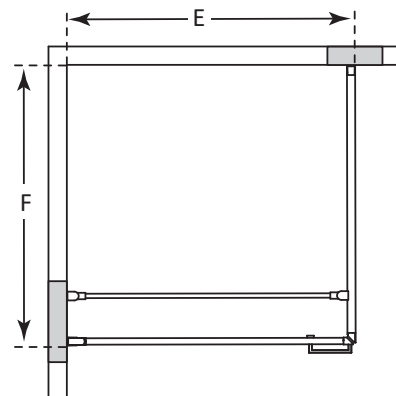

# EMPIRE BRED VÄGGPROFIL (DEBRS-15)

Macro Design.

**Användning av Empire bred väggprofil möjliggör rör genomföring på 35mm.  
Installationsmått blir enligt tabeller nedan.  
Mått anges i yttermått på profil. Justerbara +15mm**

The use of the Empire wide wall profile enables 35 mm pipe transit.  
The installation dimensions will be according to tables below.  
Dimensions are stated in the outer dimensions of the profile. Adjustable + 15mm

Empire Hörna

A	B	Product Code
800 x 800mm		DFEIS78KL(S)+ DFEIS78KL(S)
900 x 900 mm		DFEIS88KL(S)+ DFEIS88KL(S)
1000 x 1000 mm		DFEIS98KL(S)+ DFEIS98KL(S)

Empire Fast Skärmvägg

C	D	Product Code
Max 1000mm	765 mm	DEVV75SKL(S)
Max 1000mm	865 mm	DEVV85SKL(S)
Max 1000mm	965 mm	DEVV95SKL(S)

Empire Swing Hörna

E	F	Product Code
800 x 770 mm		DFEIS78KL(S)+ DEVV75SKL(S)
900 x 870 mm		DFEIS88KL(S)+ DEVV85SKL(S)
1000 x 970 mm		DFEIS98KL(S)+ DEVV95SKL(S)

Alt 1.

Alt 2.