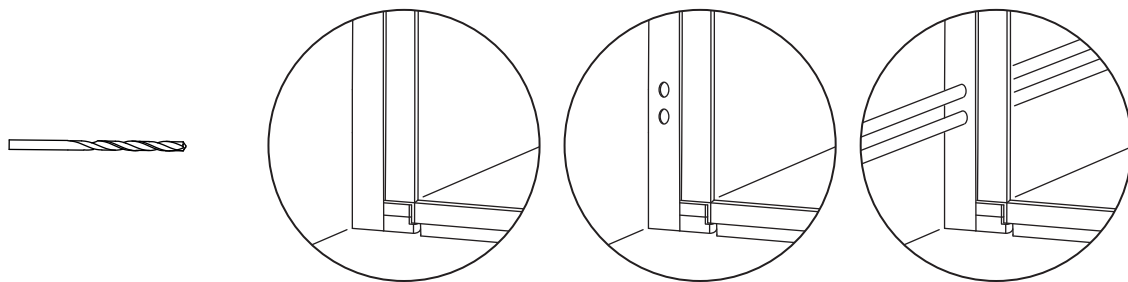

# EMPIRE BRED VÄGGPROFIL (DEBRS-15)

Macro Design.

**Användning av Empire bred väggprofil möjliggör rör genomföring på 35mm.  
Installationsmått blir enligt tabeller nedan.  
Mått anges i yttermått på profil. Justerbara +15mm**

The use of the Empire wide wall profile enables 35 mm pipe transit.  
The installation dimensions will be according to tables below.  
Dimensions are stated in the outer dimensions of the profile. Adjustable + 15mm

Empire Hörna

A	B	Product Code
800 x 800mm		DFEIS78KL(S)+ DFEIS78KL(S)
900 x 900 mm		DFEIS88KL(S)+ DFEIS88KL(S)
1000 x 1000 mm		DFEIS98KL(S)+ DFEIS98KL(S)

Empire Fast Skärmvägg

C	D	Product Code
Max 1000mm	765 mm	DEVV75SKL(S)
Max 1000mm	865 mm	DEVV85SKL(S)
Max 1000mm	965 mm	DEVV95SKL(S)

Empire Swing Hörna

E	F	Product Code
800 x 770 mm		DFEIS78KL(S)+ DEVV75SKL(S)
900 x 870 mm		DFEIS88KL(S)+ DEVV85SKL(S)
1000 x 970 mm		DFEIS98KL(S)+ DEVV95SKL(S)

Alt 1.

Alt 2.