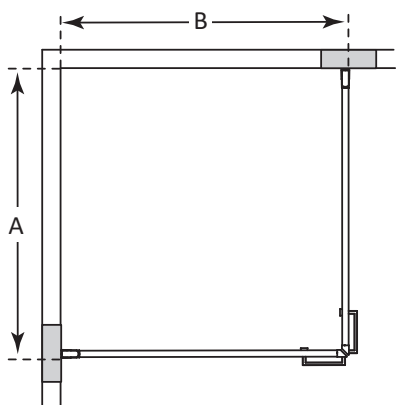

# EMPIRE BRED VÄGGPROFIL (DEBRS-15)

Macro Design.

**Användning av Empire bred väggprofil möjliggör rör genomföring på 35mm.  
Installationsmått blir enligt tabeller nedan.  
Mått anges i yttermått på profil. Justerbara +15mm**

The use of the Empire wide wall profile enables 35 mm pipe transit.  
The installation dimensions will be according to tables below.  
Dimensions are stated in the outer dimensions of the profile. Adjustable + 15mm

Empire Hörna

A	B	Product Code
800 x 800mm		DFEIS78KL(S)+ DFEIS78KL(S)
900 x 900 mm		DFEIS88KL(S)+ DFEIS88KL(S)
1000 x 1000 mm		DFEIS98KL(S)+ DFEIS98KL(S)

Empire Fast Skärmvägg

C	D	Product Code
Max 1000mm	765 mm	DEVV75SKL(S)
Max 1000mm	865 mm	DEVV85SKL(S)
Max 1000mm	965 mm	DEVV95SKL(S)

Empire Swing Hörna

E	F	Product Code
800 x 770 mm		DFEIS78KL(S)+ DEVV75SKL(S)
900 x 870 mm		DFEIS88KL(S)+ DEVV85SKL(S)
1000 x 970 mm		DFEIS98KL(S)+ DEVV95SKL(S)

Alt 1.

Alt 2.