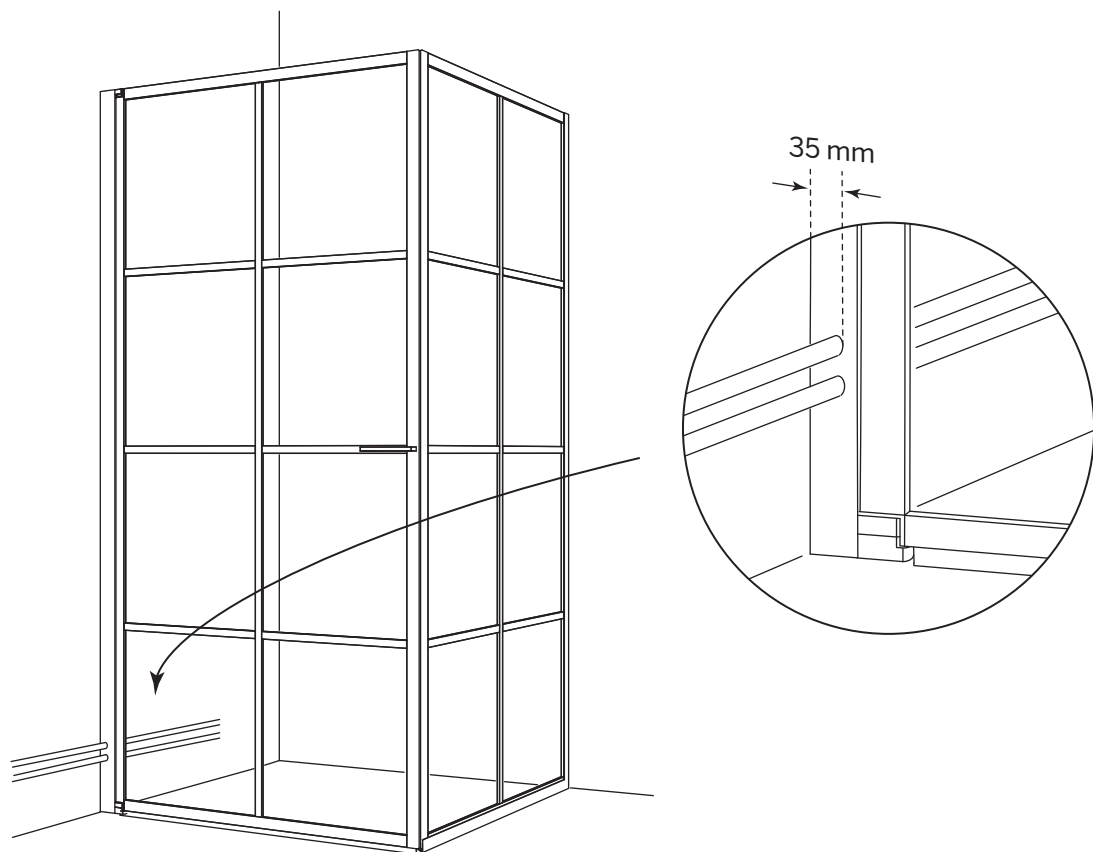

# EMPIRE BRED VÄGGPROFIL (DEBRS-15)

Macro Design.

**Användning av Empire bred väggprofil möjliggör rör genomföring på 35mm.  
Installationsmått blir enligt tabeller nedan.  
Mått anges i yttermått på profil. Justerbara +15mm**

The use of the Empire wide wall profile enables 35 mm pipe transit.  
The installation dimensions will be according to tables below.  
Dimensions are stated in the outer dimensions of the profile. Adjustable + 15mm

Empire Hörna

A	B	Product Code
800 x 800mm		DFEIS78KL(S)+ DFEIS78KL(S)
900 x 900 mm		DFEIS88KL(S)+ DFEIS88KL(S)
1000 x 1000 mm		DFEIS98KL(S)+ DFEIS98KL(S)

Empire Fast Skärmvägg

C	D	Product Code
Max 1000mm	765 mm	DEVV75SKL(S)
Max 1000mm	865 mm	DEVV85SKL(S)
Max 1000mm	965 mm	DEVV95SKL(S)

Empire Swing Hörna

E	F	Product Code
800 x 770 mm		DFEIS78KL(S)+ DEVV75SKL(S)
900 x 870 mm		DFEIS88KL(S)+ DEVV85SKL(S)
1000 x 970 mm		DFEIS98KL(S)+ DEVV95SKL(S)

Alt 1.

Alt 2.